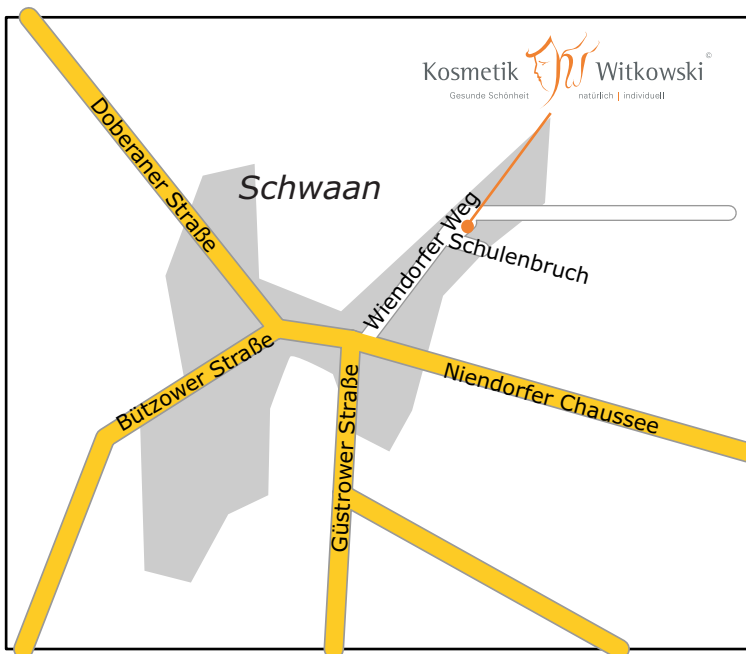

Anfahrt aus Richtung Hamburg:

- über A1 bis Lübeck
- weiter über die A20 in Richtung Rostock
- an der AS Bad Doberan (13) verlassen Sie die Autobahn
- folgen Sie der L13 in Richtung Schwaan
- in Schwaan folgen Sie dem Straßenverlauf in Richtung Laage
- hinter der Eisenbahnbrücke an der nächsten Kreuzung links in den Wiendorfer Weg
- nach ca. 500m biegen Sie rechts in den Schulbruch
- biegen Sie bei der nächsten Möglichkeit links ab
- nach ca. 50m finden Sie mein Studio auf der linken Straßenseite

Anfahrt aus Richtung Berlin:

- über A24 Richtung Hamburg/Rostock
- weiter über A19 Richtung Rostock
- an der AS Laage (11) verlassen Sie die Autobahn
- folgen Sie der B103 Richtung Laage
- nach ca. 1,5 km biegen Sie links ab in Richtung Schwaan
- folgen Sie dem Straßenverlauf für ca. 13 km
- in Schwaan folgen Sie dem Straßenverlauf
- unmittelbar vor einer Scharfen Linkskurve biegen Sie rechts in den Wiendorfer Weg
- nach ca. 500m biegen Sie rechts in den Schulbruch
- biegen Sie bei der nächsten Möglichkeit links ab
- nach ca. 50m finden Sie mein Studio auf der linken Straßenseite

Anfahrt aus Richtung Rostock:

- über die A19 Richtung Berlin
- an der AS Laage (11) verlassen Sie die Autobahn
- folgen Sie der B103 Richtung Laage
- nach ca. 1,5 km biegen Sie links ab in Richtung Schwaan
- folgen Sie dem Straßenverlauf für ca. 13 km
- in Schwaan folgen Sie dem Straßenverlauf
- unmittelbar vor einer Scharfen Linkskurve biegen Sie rechts in den Wiendorfer Weg
- nach ca. 500m biegen Sie rechts in den Schulbruch
- biegen Sie bei der nächsten Möglichkeit links ab
- nach ca. 50m finden Sie mein Studio auf der linken Straßenseite